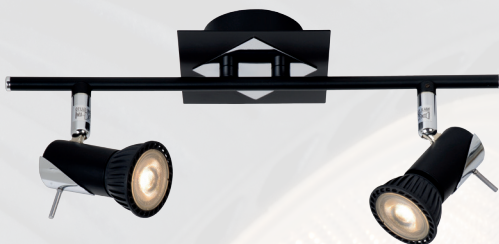

spare bulbs

49006/05/30

Spot RANGE **BRACKX**
12910/05/30

- 1xGU10/5W LED/3000K/320lm/incl.
- H: 13cm/W: 10cm/L: 10cm
- Black
- Chrome
- Spare bulb: 49006/05/30

12910/10/30

- 2xGU10/5W LED/3000K/2x320lm/incl.
- H: 13cm/W: 10cm/L: 10cm
- Black
- Chrome
- Spare bulb: 49006/05/30

12910/19/30

- 4xGU10/5W LED/3000K/4x320lm/incl.
- H: 13cm/W: 23cm/L: 23cm
- Black
- Chrome
- Spare bulb: 49006/05/30

12910/20/30

- 4xGU10/5W LED/3000K/4x320lm/incl.
- H: 16,5cm/W: 12cm/L: 64cm
- Black
- Chrome
- Spare bulb: 49006/05/30